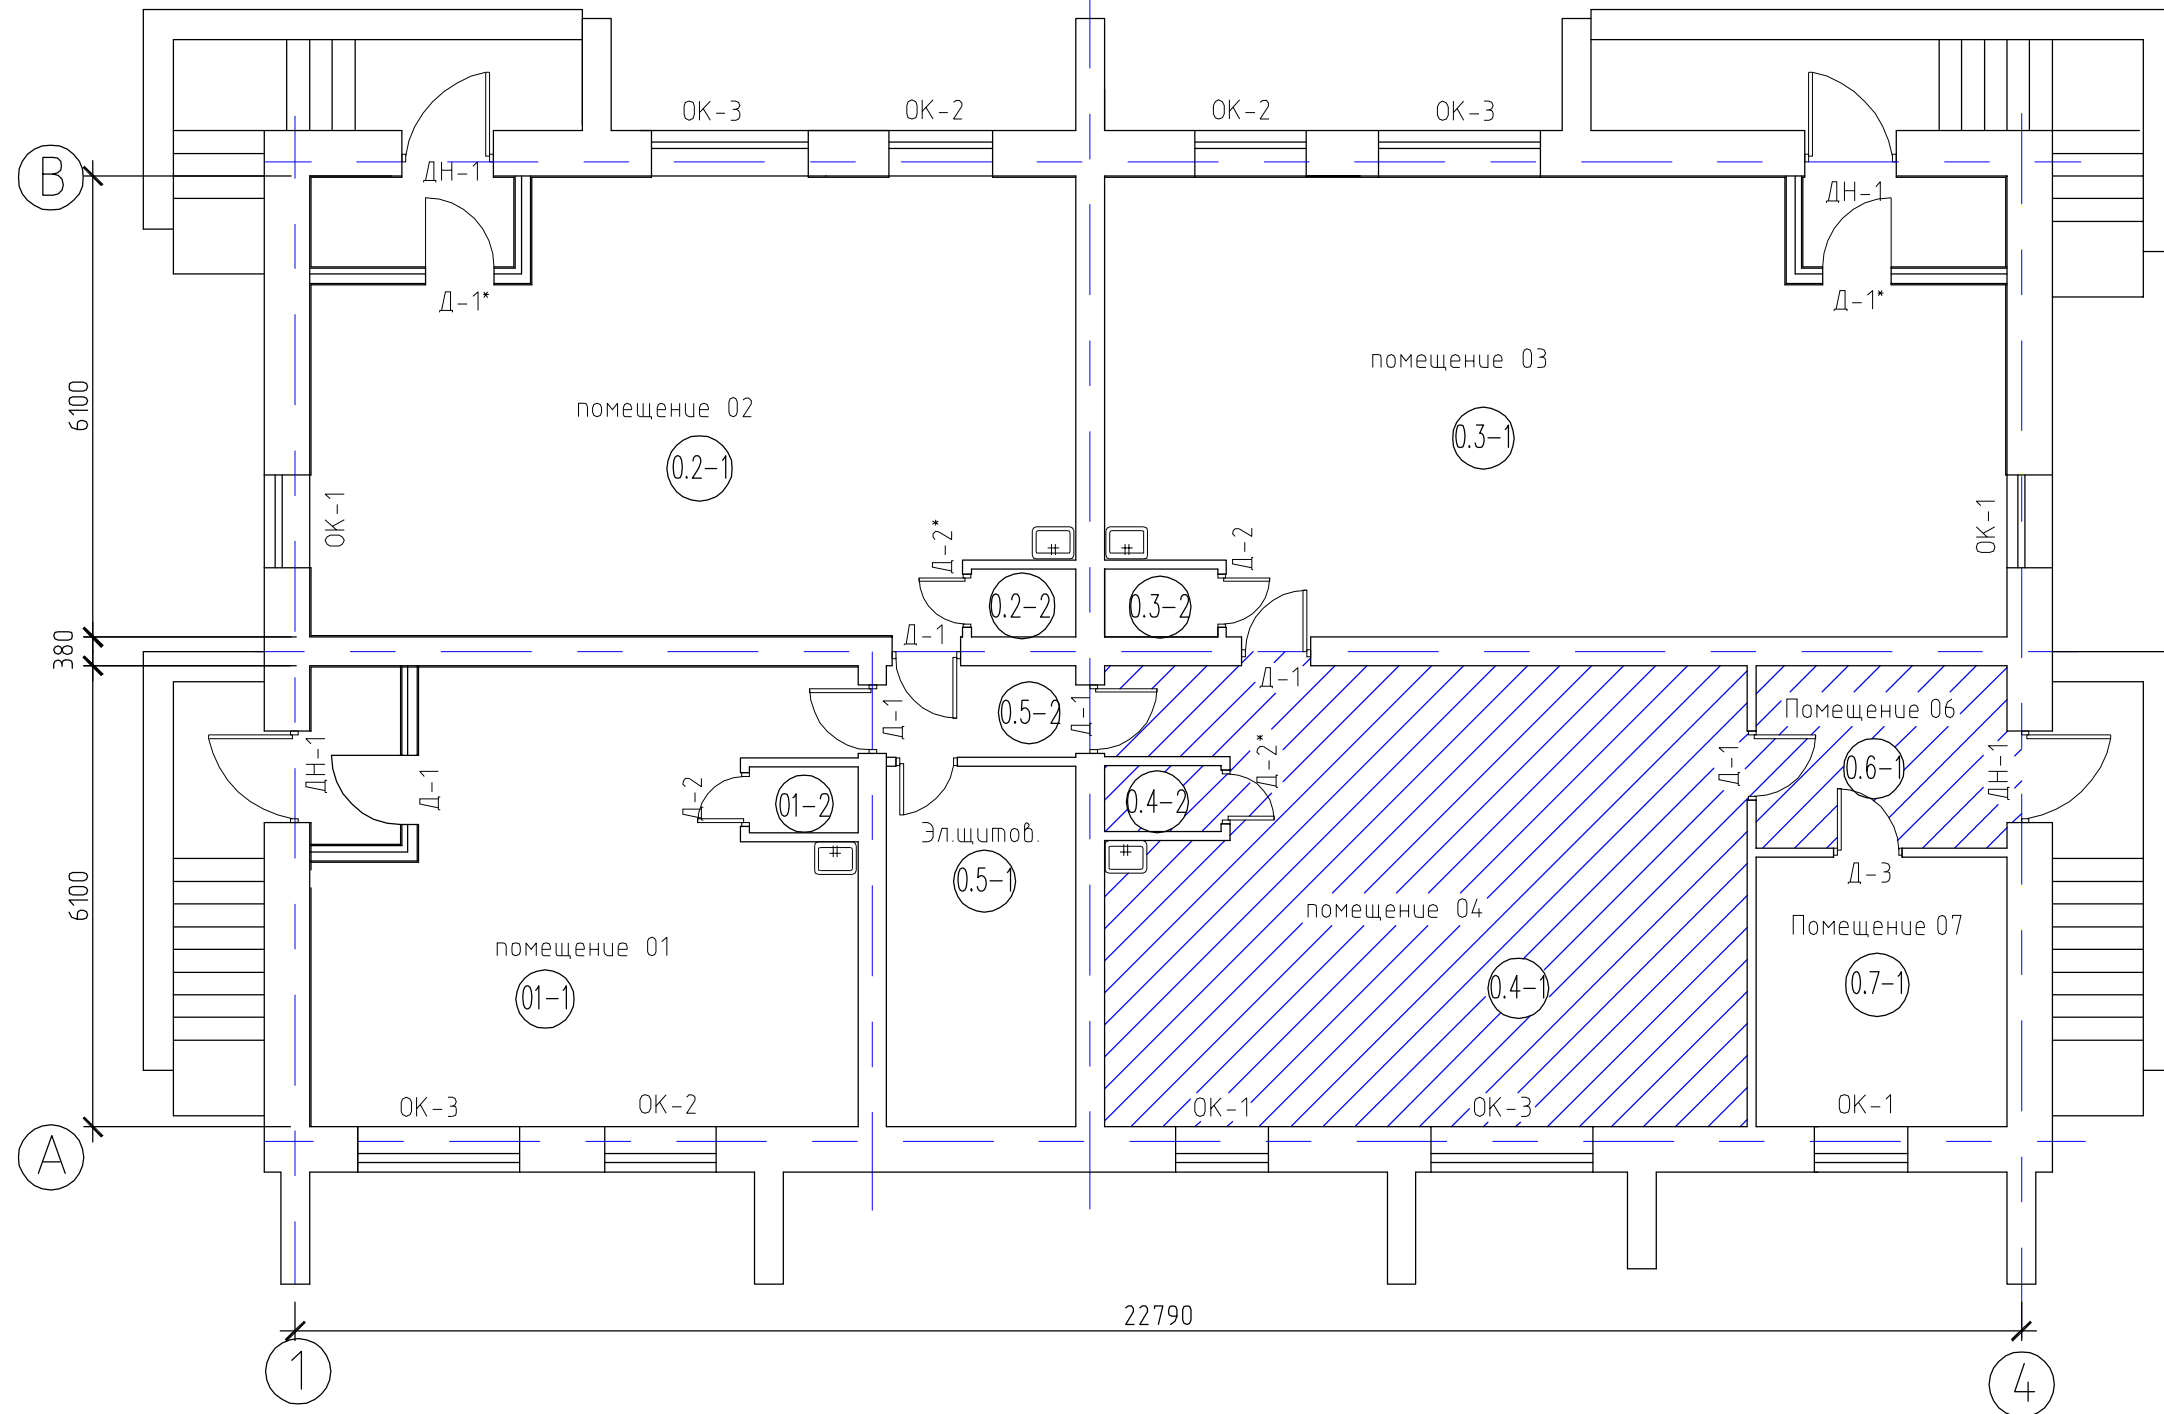

План цокольного этажа М1:100

Объект долевого строительства			
пом. 04	Наименование	Площадь помещения	Общая пл. помещения
04-1	помещение	50,00 кв.м.	50,00 кв.м.
04-2	Туалет	1,30 кв.м.	1,30 кв.м.
			51,30 кв.м.

						272-16-AP			
						Московская область, городской округ Шаховская, р/п Шаховская, ул. Базаева, поз. 16 "в".			
Изм.	Кол. уч.	Лист	№ док.	Подп.	Дата	Многоквартирный жилой дом	Стадия	Лист	Листов
							п		
ГИП		Чекалаев Е.Ю.				План цокольного этажа, М 1:100	МПКХ "Шаховская"		
Рук. гр									
Проектировал		Чекалаев Е.Ю.							
Проверил		Янкаева Н.И.							